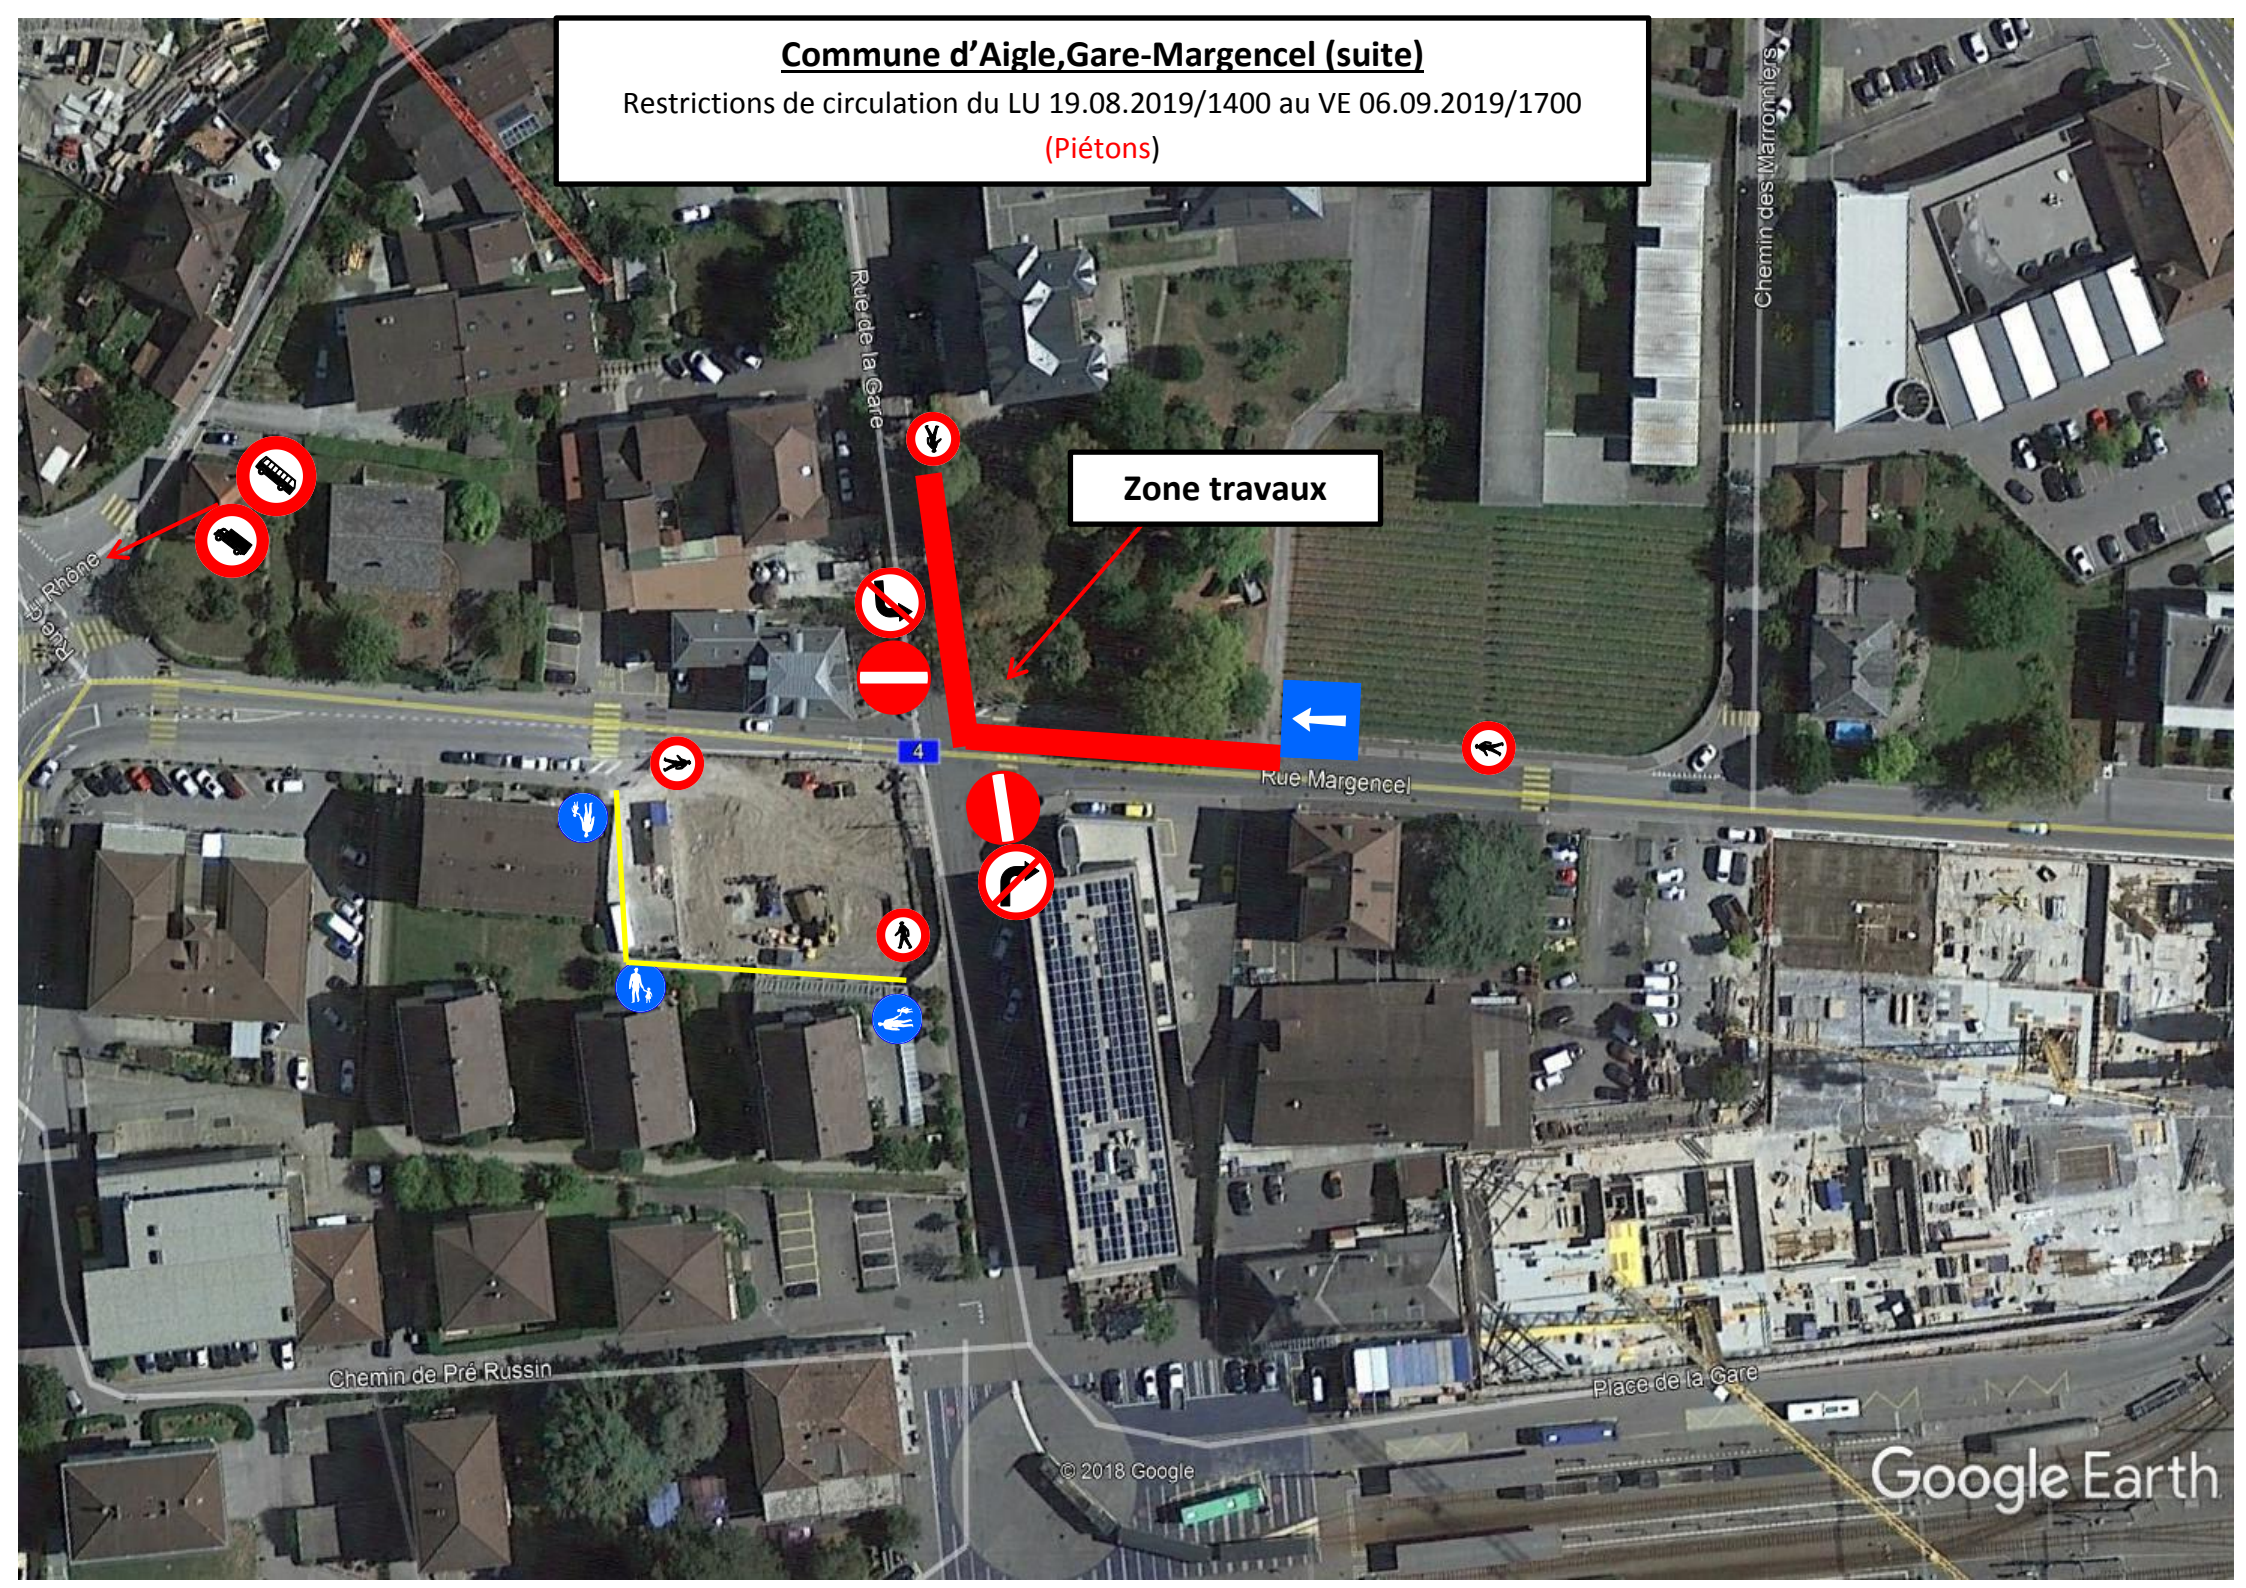

Commune d'Aigle, Gare-Margencel (suite)

Restrictions de circulation du LU 19.08.2019/1400 au VE 06.09.2019/1700

(Piétons)

Zone travaux

Rhône
Byond

Rue de la Gare

Chemin des Marronniers

Rue Margencel

Chemin de Pré Russin

Place de la Gare

© 2018 Google

Google Earth