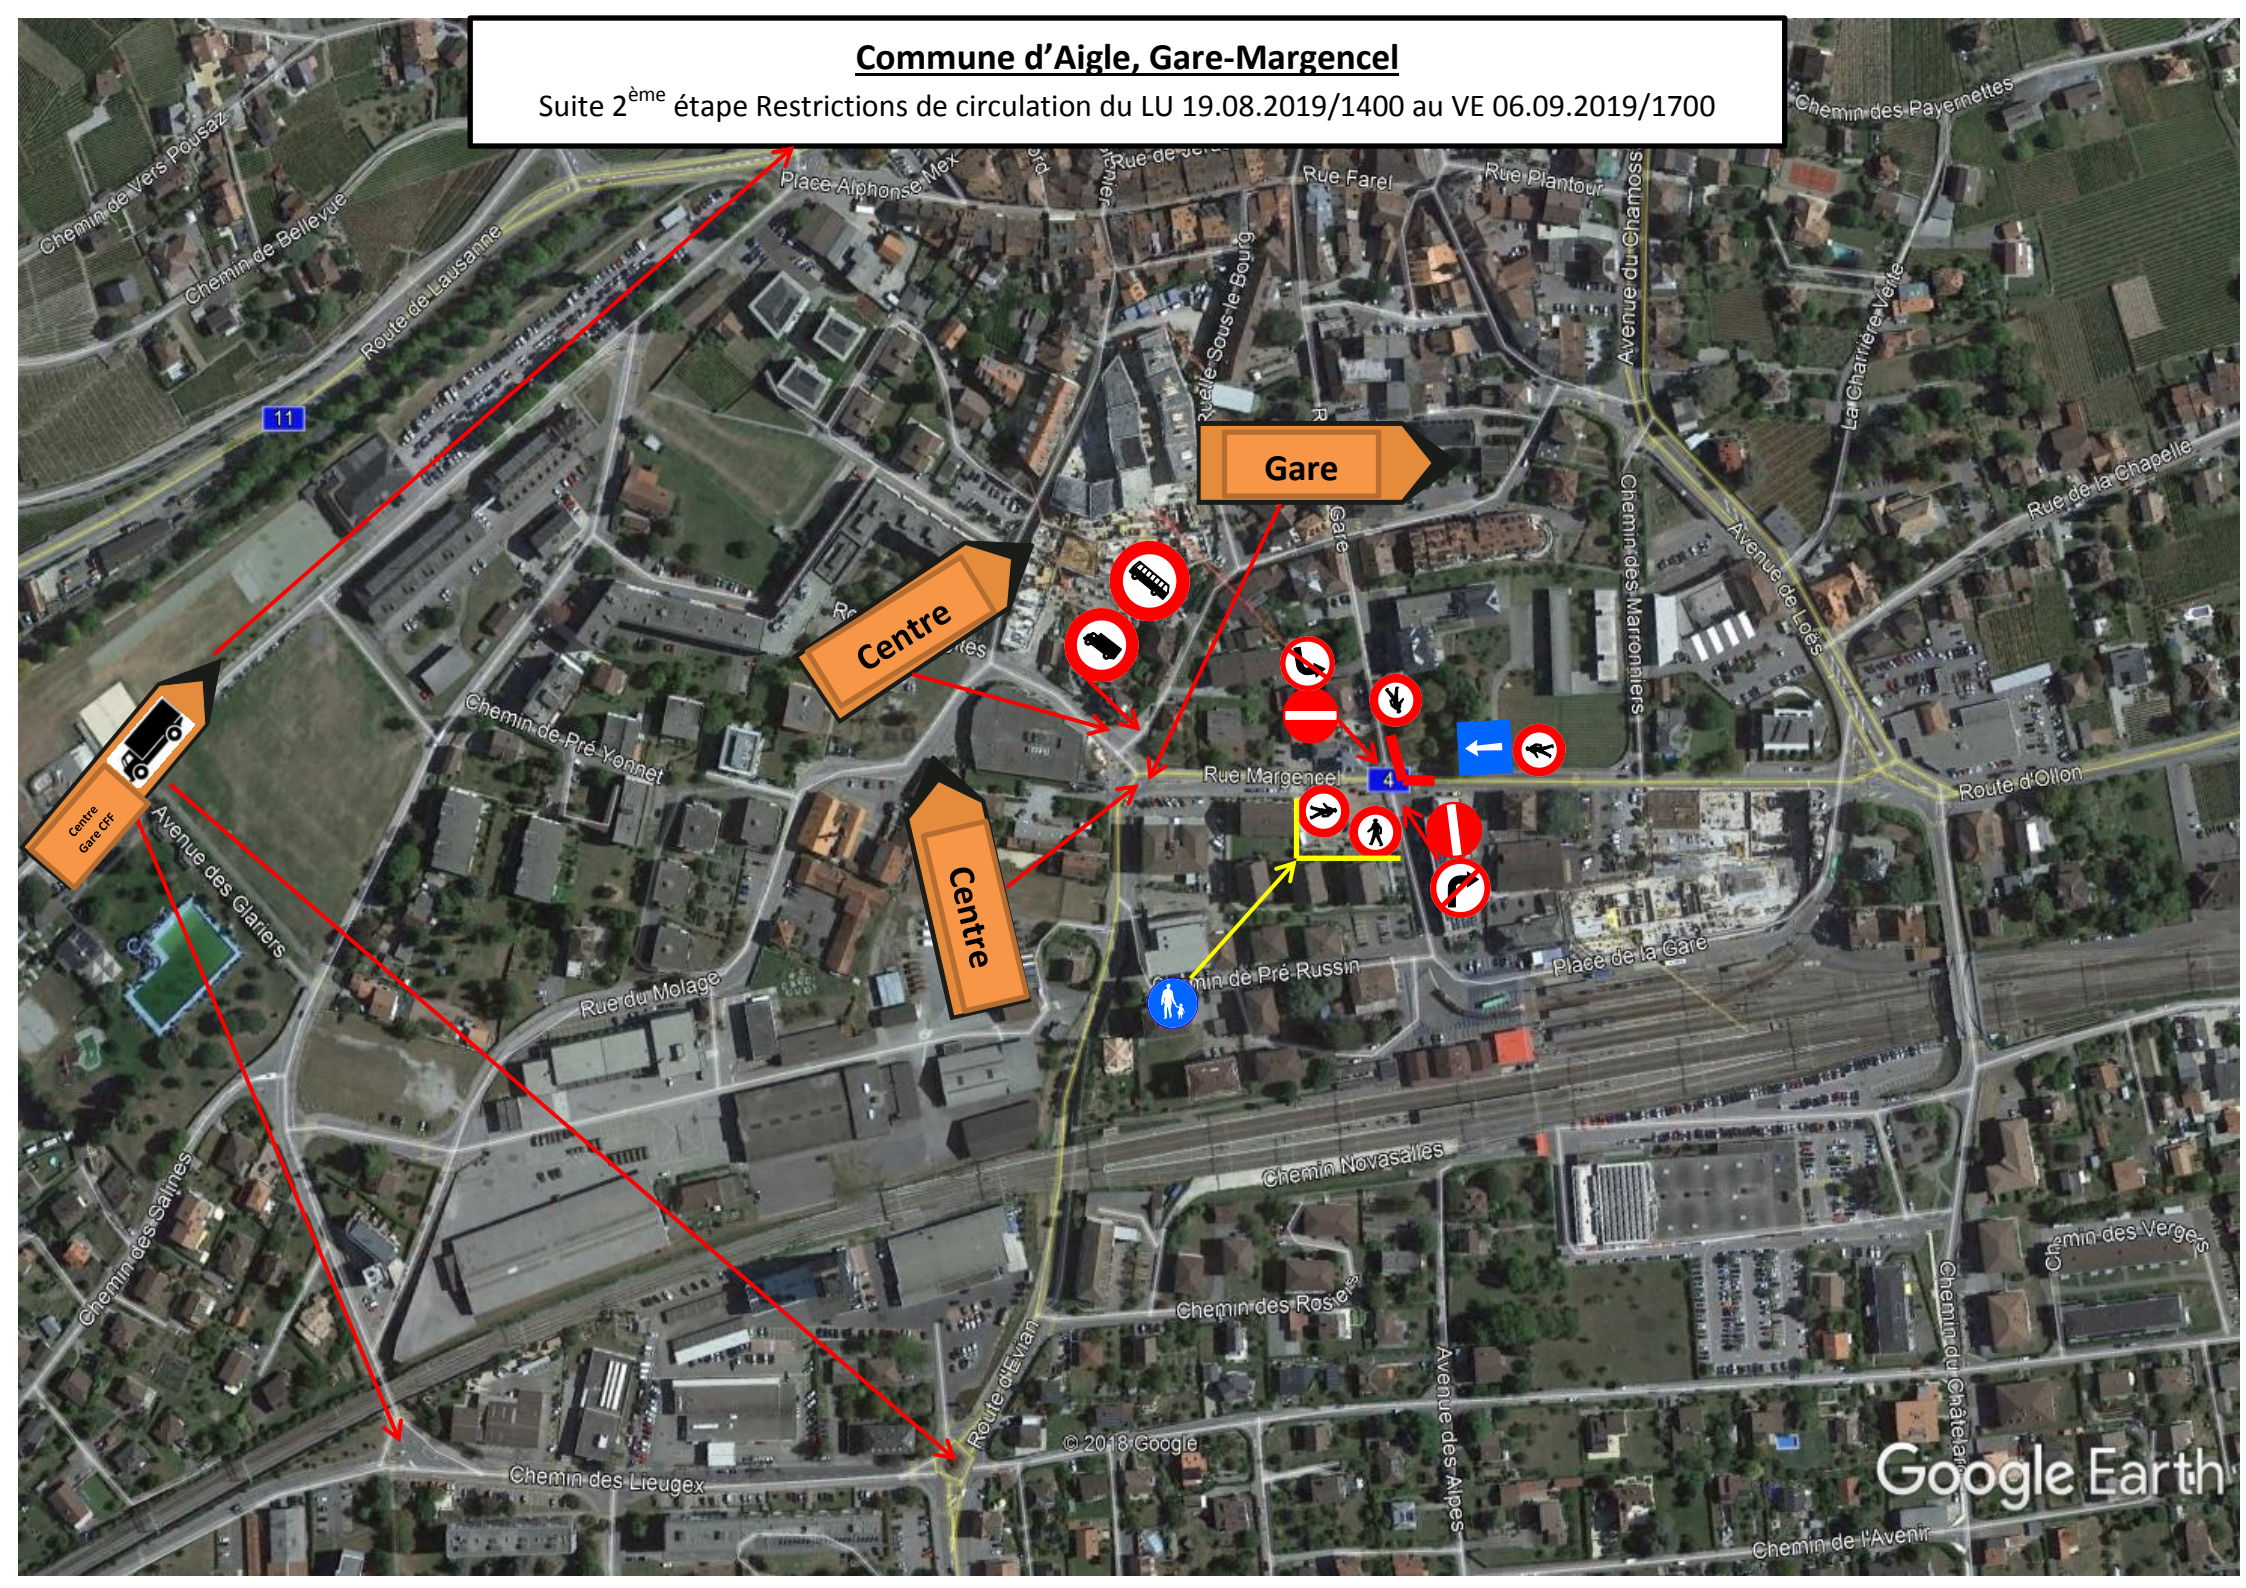

# Commune d'Aigle, Gare-Margencel

Suite 2<sup>ème</sup> étape Restrictions de circulation du LU 19.08.2019/1400 au VE 06.09.2019/1700

Gare

Centre

Centre

4

Google Earth